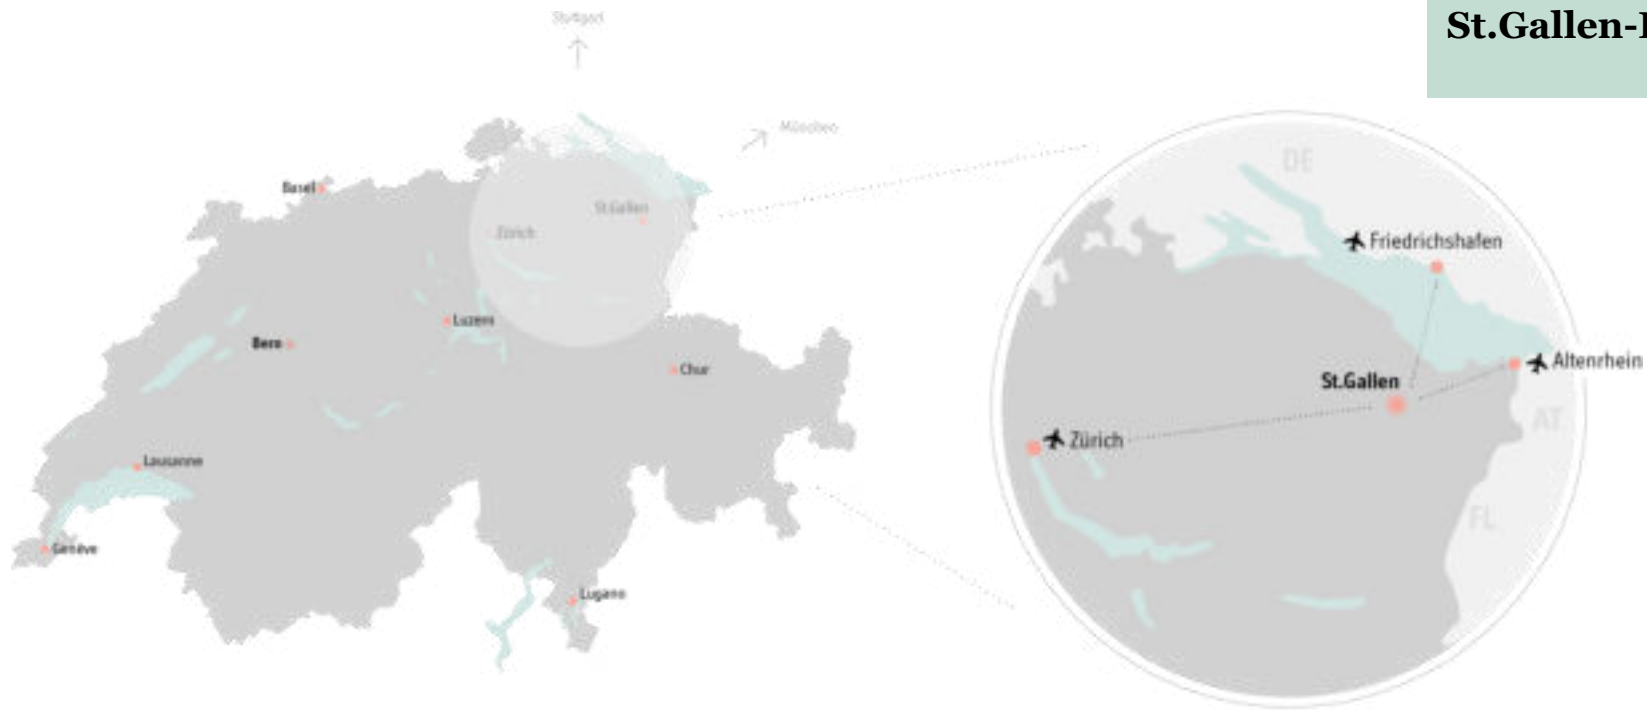

E

EINSTEIN

ST. GALLEN

St.Gallen

Zürich  
60 min  
60 min

Altenrhein  
20 min  
35 min

Friedrichshafen  
70 min  
95 min

Stuttgart  
170 min  
210 min

München  
160 min  
210 min

## St.Gallen-Bodensee Region das 4 Länder Eck

## Eine vielfältige Region

St.Gallen | Sämits | Aescher | Bodensee