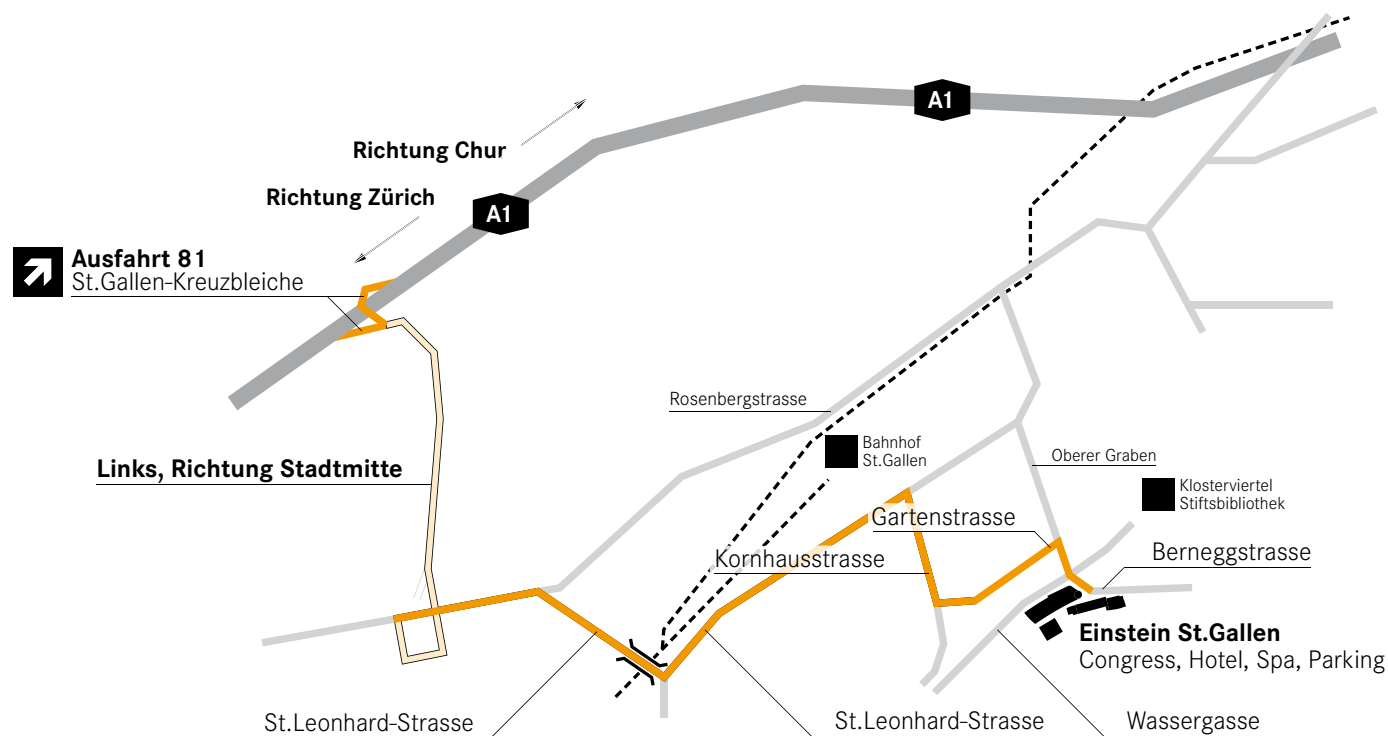

EINSTEIN ST.GALLEN *****
CONGRESS HOTEL SPA

Anfahrtsplan Einstein Hotel

ANFAHRT MIT DEM AUTO

Adresse für Navigationsgeräte:
Wassergasse 1, 9000 St.Gallen

Valet-Parking in eigener Garage verfügbar

Von Zürich

Autobahn A1 Richtung Winterthur/St.Gallen,
Ausfahrt 81 St.Gallen Kreuzbleiche

Von Chur

Autobahn A1 Richtung St. Gallen,
Ausfahrt 81 St. Gallen Kreuzbleiche

Nach der Ausfahrt folgen Sie dem Plan

ANFAHRT MIT DER BAHN

Bahn bis St. Gallen Hauptbahnhof
zu Fuss ca. 10 Minuten
mit dem Taxi 3 Minuten