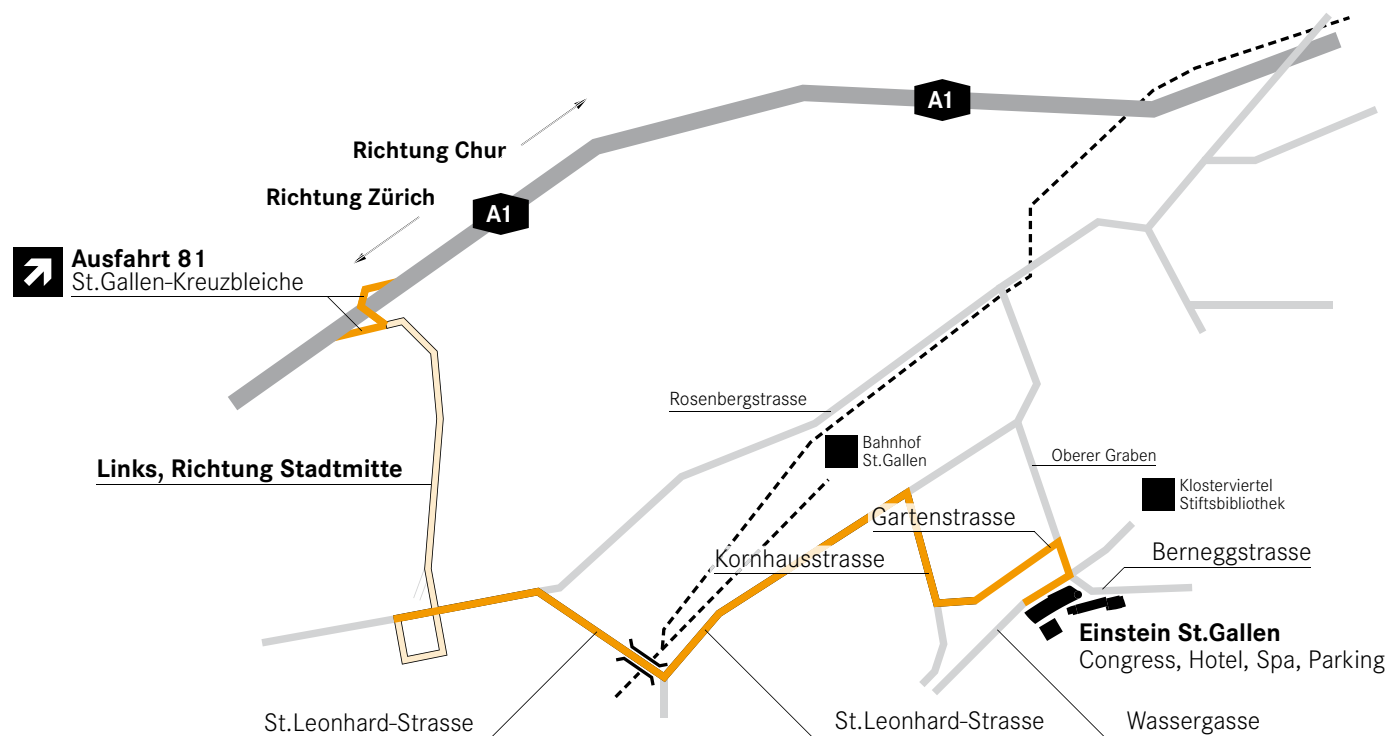

## Anfahrtsplan Einstein Congress

### ANFAHRT MIT DEM AUTO

Adresse für Navigationsgeräte:  
Wassergasse 5, 9000 St. Gallen

Eigene Parkgarage mit 245 Plätzen

#### Von Zürich

Autobahn A1 Richtung Winterthur/St. Gallen,  
Ausfahrt 81 St. Gallen Kreuzbleiche

#### Von Chur

Autobahn A1 Richtung St. Gallen,  
Ausfahrt 81 St. Gallen Kreuzbleiche

Nach der Ausfahrt folgen Sie dem Plan